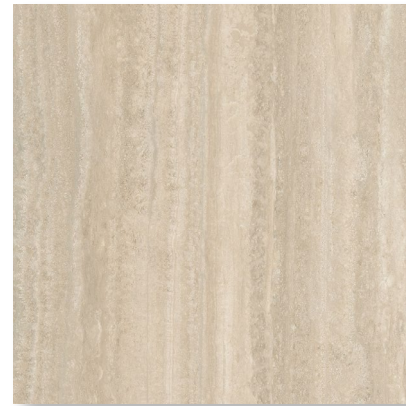

600 x 600

NanoGRIP® P4

600 x 1200

NanoGRIP® P4

NG

ROMA CLASSIC VEIN

100 x 600

Natural P3